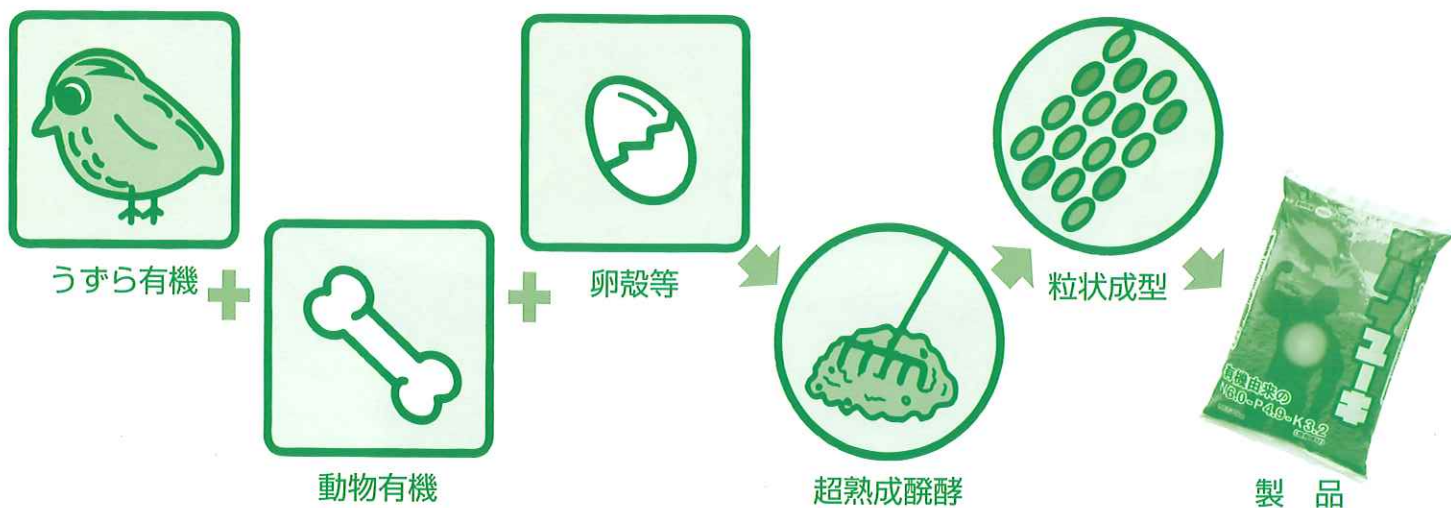

Chiyoda

www.chiyoda-nagoya.co.jp

POPEYE YUKI

動物有機 100%  
粒状肥料

## 製造工程図

ポパイユークィは動物の内臓・血・肉・羽・卵殻などを独自の製法で醗酵させた有機100%のボカシ肥料です。